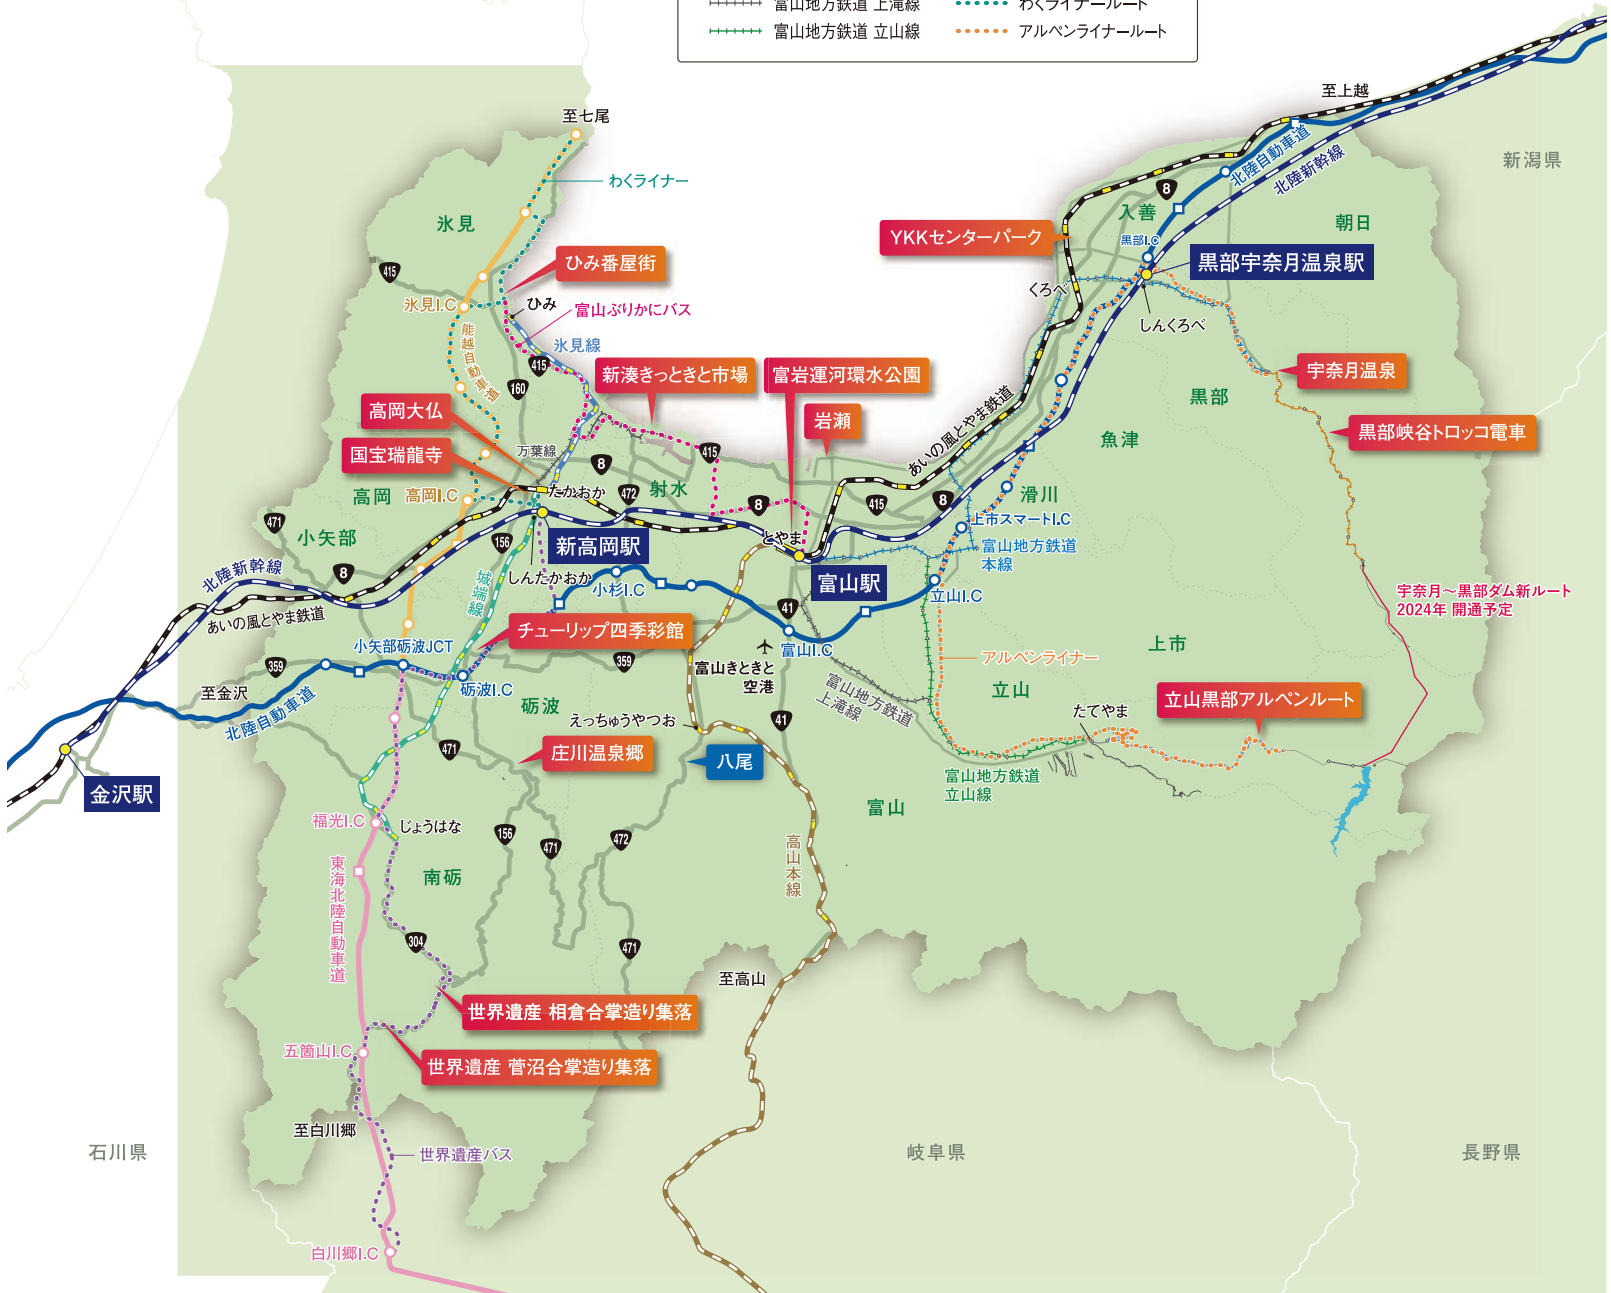

- |  |            |  |             |
|--|------------|--|-------------|
|  | 北陸新幹線      |  | 北陸自動車道      |
|  | あいの風とやま鉄道  |  | 東海北陸自動車道    |
|  | JR氷見線      |  | 能越自動車道      |
|  | JR城端線      |  | 道路          |
|  | JR高山本線     |  | 富山ぶりにかバスルート |
|  | 富山地方鉄道 本線  |  | 世界遺産バスルート   |
|  | 富山地方鉄道 上滝線 |  | わくライナールート   |
|  | 富山地方鉄道 立山線 |  | アルペンライナールート |

宇奈月～黒部ダム新ルート  
2024年 開通予定