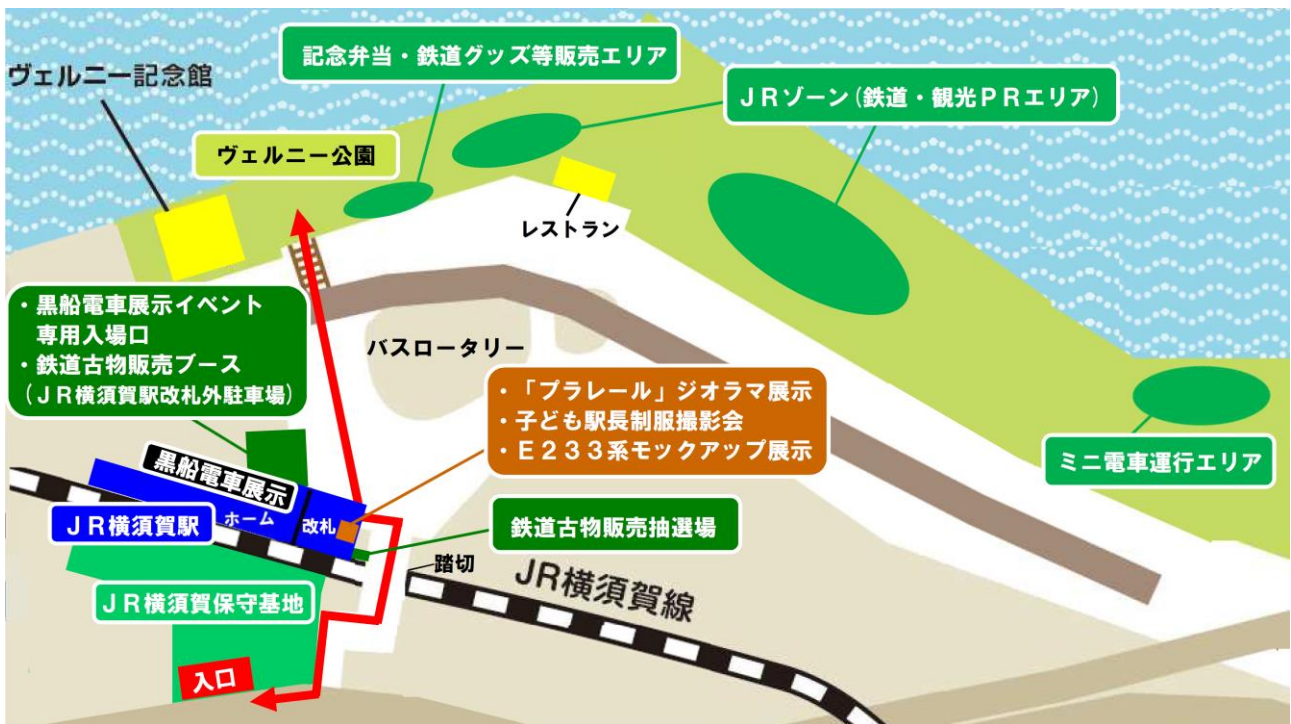

### (3) 鉄道古物販売

ヘッドマーク、懐中時計や腕時計、案内板などを販売予定です。

- ・販売会社 (株)JR東日本リテールネット
- ・販売箇所 JR横須賀駅 改札外駐車場
- ・販売時間 6月9日(土) 15:15~16:00(予定)

※ご入場の順番を抽選にて決定させていただきます。(抽選は14:00~先着順となります)

※鉄道部品は数に限りがありますので、おひとり様のご購入個数を制限させていただく場合がございます。

#### 【参考】会場イメージ図

※画像・イラストは全てイメージです