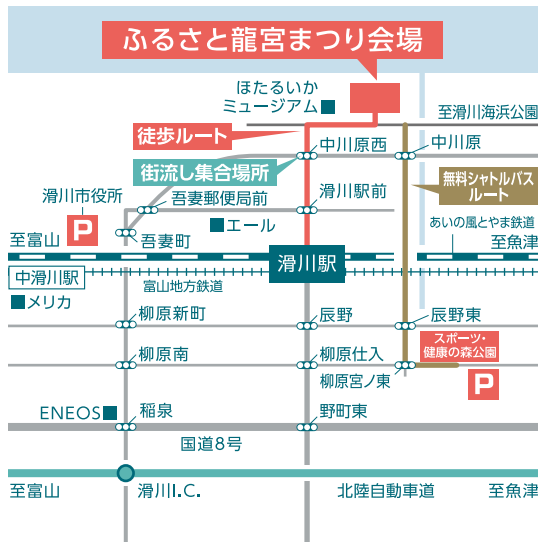

有料飲食観覧席

総合案内

授乳スペース  
※スタッフに  
ご相談ください

テントブース

自衛隊ブース

キッチンカー

テントブース

休憩テント

テントブース

交番

メイン  
ステージ

シャトルバス乗り場

バス停

至滑川駅

(三ツ屋橋)

ふるさと龍宮まつり会場

ふるさと龍宮まつりの会場には駐車場がありません。  
公共交通機関または無料シャトルバスをご利用ください。

運行時間帯 18 10:00 ▶ 22:00 頃 19 10:00 ▶ 17:30 まで

あいの風とやま鉄道・富山地方鉄道でお越しの方

あいの風とやま鉄道「滑川駅」、または富山地方鉄道「滑川駅」を降車、徒歩約8分。

お車でお越しの方

- 会場周辺は交通規制がございます。
- 北陸自動車道「滑川I.C.」より約10分の「滑川市スポーツ・健康の森公園」にお車をお停めになり、会場まで無料シャトルバスをご利用ください。(満車の可能性あり)
- 駐車台数に限りがありますので、公共交通機関をご利用ください。

コミュニティバス「のるmy car」でお越しの方

滑川市内2日間全便乗車無料!! ふるさと龍宮まつり当日はルート変更があります。

注意・禁止事項 ふるさと龍宮まつり・海上花火大会にご来場の皆さまへ

- ふるさと龍宮まつり会場周辺では、両日とも交通規制を実施いたします。近隣住民の皆さまにはご迷惑をおかけいたしますが、ご理解とご協力をお願いいたします。
- 周辺道路への路上駐車や、近隣の商業施設・店舗等への無断駐車は絶対におやめください。
- お車でお越しの方は、「滑川市スポーツ・健康の森公園」または「滑川市役所」の駐車場をご利用ください。なお、駐車台数には限りがあり、満車となる場合がございます。できるだけ公共交通機関のご利用にご協力をお願いいたします。
- 会場内には段差や車止めなどがございます。転倒等に十分ご注意ください。
- 当日は大変厳しい暑さとなる可能性があります。こまめな水分補給や暑さ対策を行い、体調管理には十分ご注意ください。