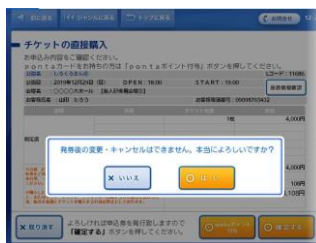

希望枚数を●枚～●枚で選択

Pontaカード等をお持ちであればスキャン
無ければ「いいえ」を押してください

個人情報ポリシーをご確認ください

氏名・電話番号を登録ください
Pontaカード等をスキャンされた方は、
登録情報が表示されます

購入内容をご確認ください

購入後のキャンセルは出来ません

Loppiからレシートが出ますので、30分以内にレジにお持ちください。
30分過ぎるとキャンセル扱いになりますので、ご注意ください。

Loppi 予約引取り

予約番号・電話番号を入力

予約内容が表示されます

Pontaカード等をお持ちであればスキャン
無ければ「いいえ」を押してください

個人情報ポリシーをご確認ください

WEBで登録された氏名・電話番号が
表示されます。内容ご確認ください

購入内容をご確認ください

購入後のキャンセルは出来ません